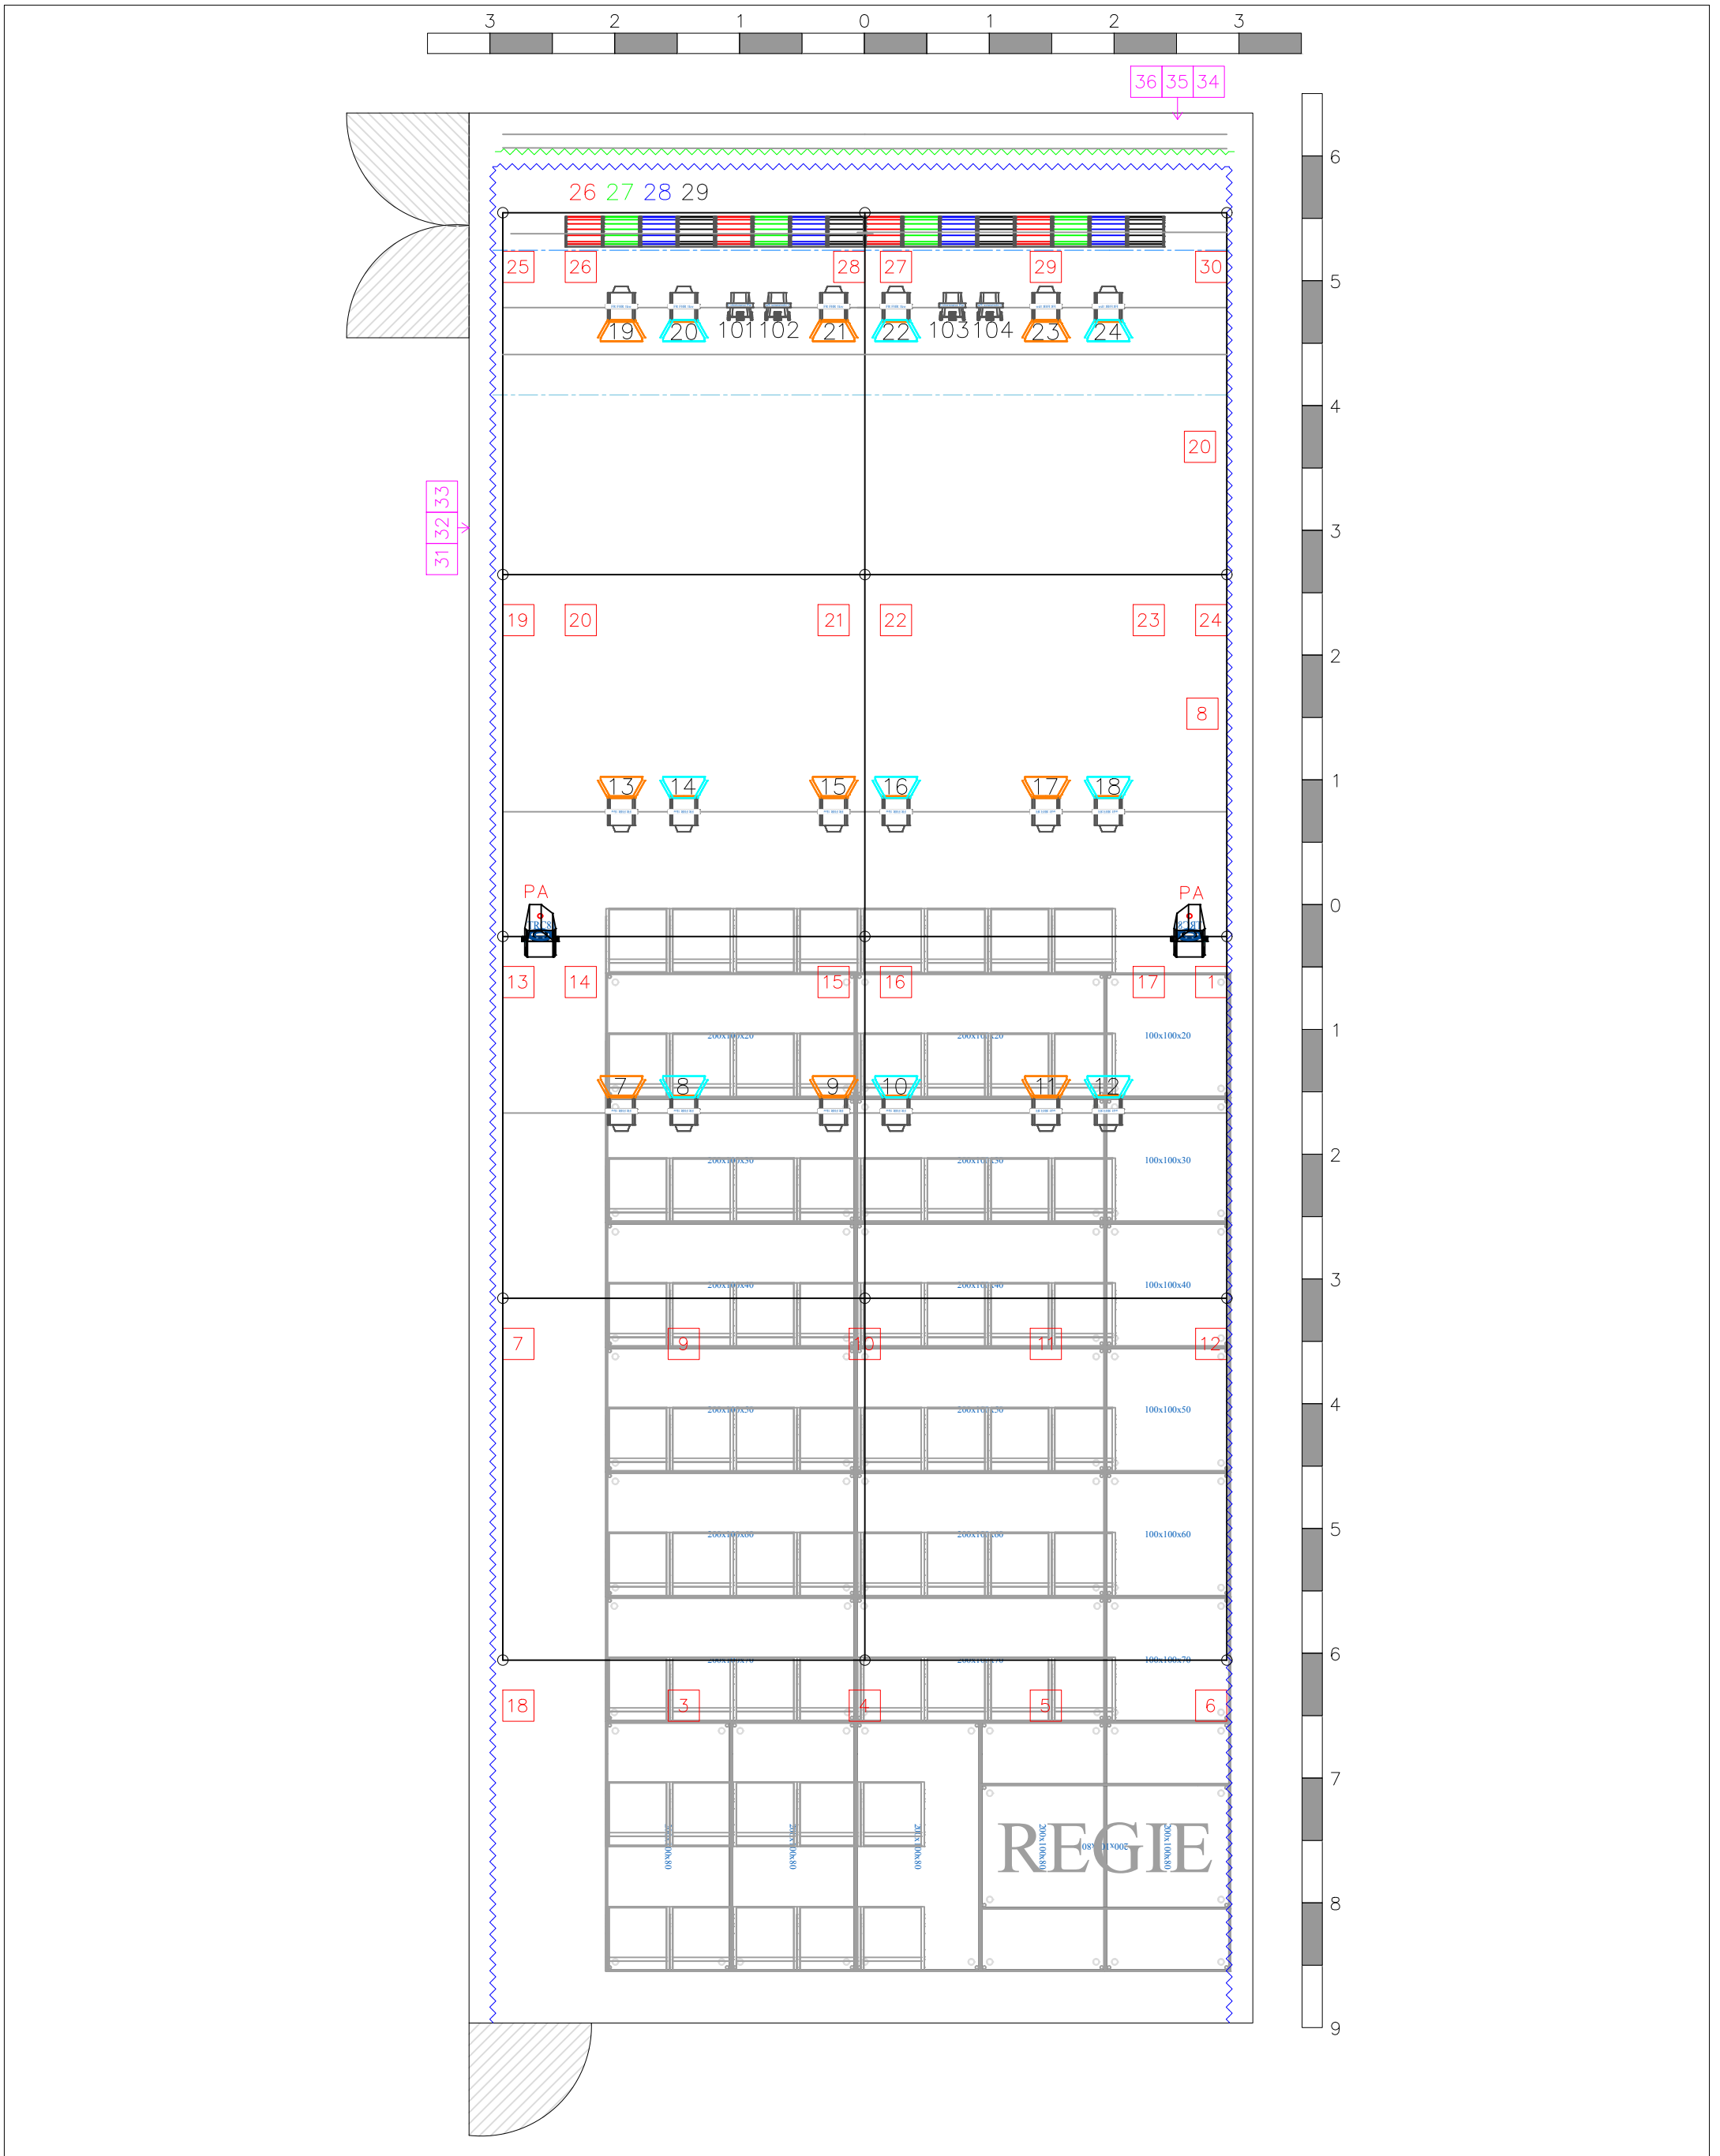

Legenda

-  FR FHR 500W
-  PC FHR 500W
-  Horizonbak
-  ETC CS Par
-  Prikpunt grid
-  Prikpunt vloer
-  63A output
- * Hoogte grid 3.30
- * Zaallicht #5
-  Trek
-  Afstopping
-  Extra rails tbv afstopping
-  Horizon doek

Gele Zaal
 Theater De Vaillant
 Hobbemastraat 120
 2526JS Den Haag
 devaillant.nl/techniek

Informatie Licht Gele zaal

Lichtcomputer

ETC Nomad + Fader Wing 20

vaste installatie

1-36 dmx lijn 1, dimmers

Zaallicht

5

ETC ColorSource PAR Deep blue

mode rgb 5ch

# 101 (standaard in grid)	dmx lijn 2, start adres 1
# 102 (standaard in grid)	6
# 103 (standaard in grid)	11
# 104 (standaard in grid)	16

Showtec Compact Par 7 Tri

Mode dim rgb 4ch