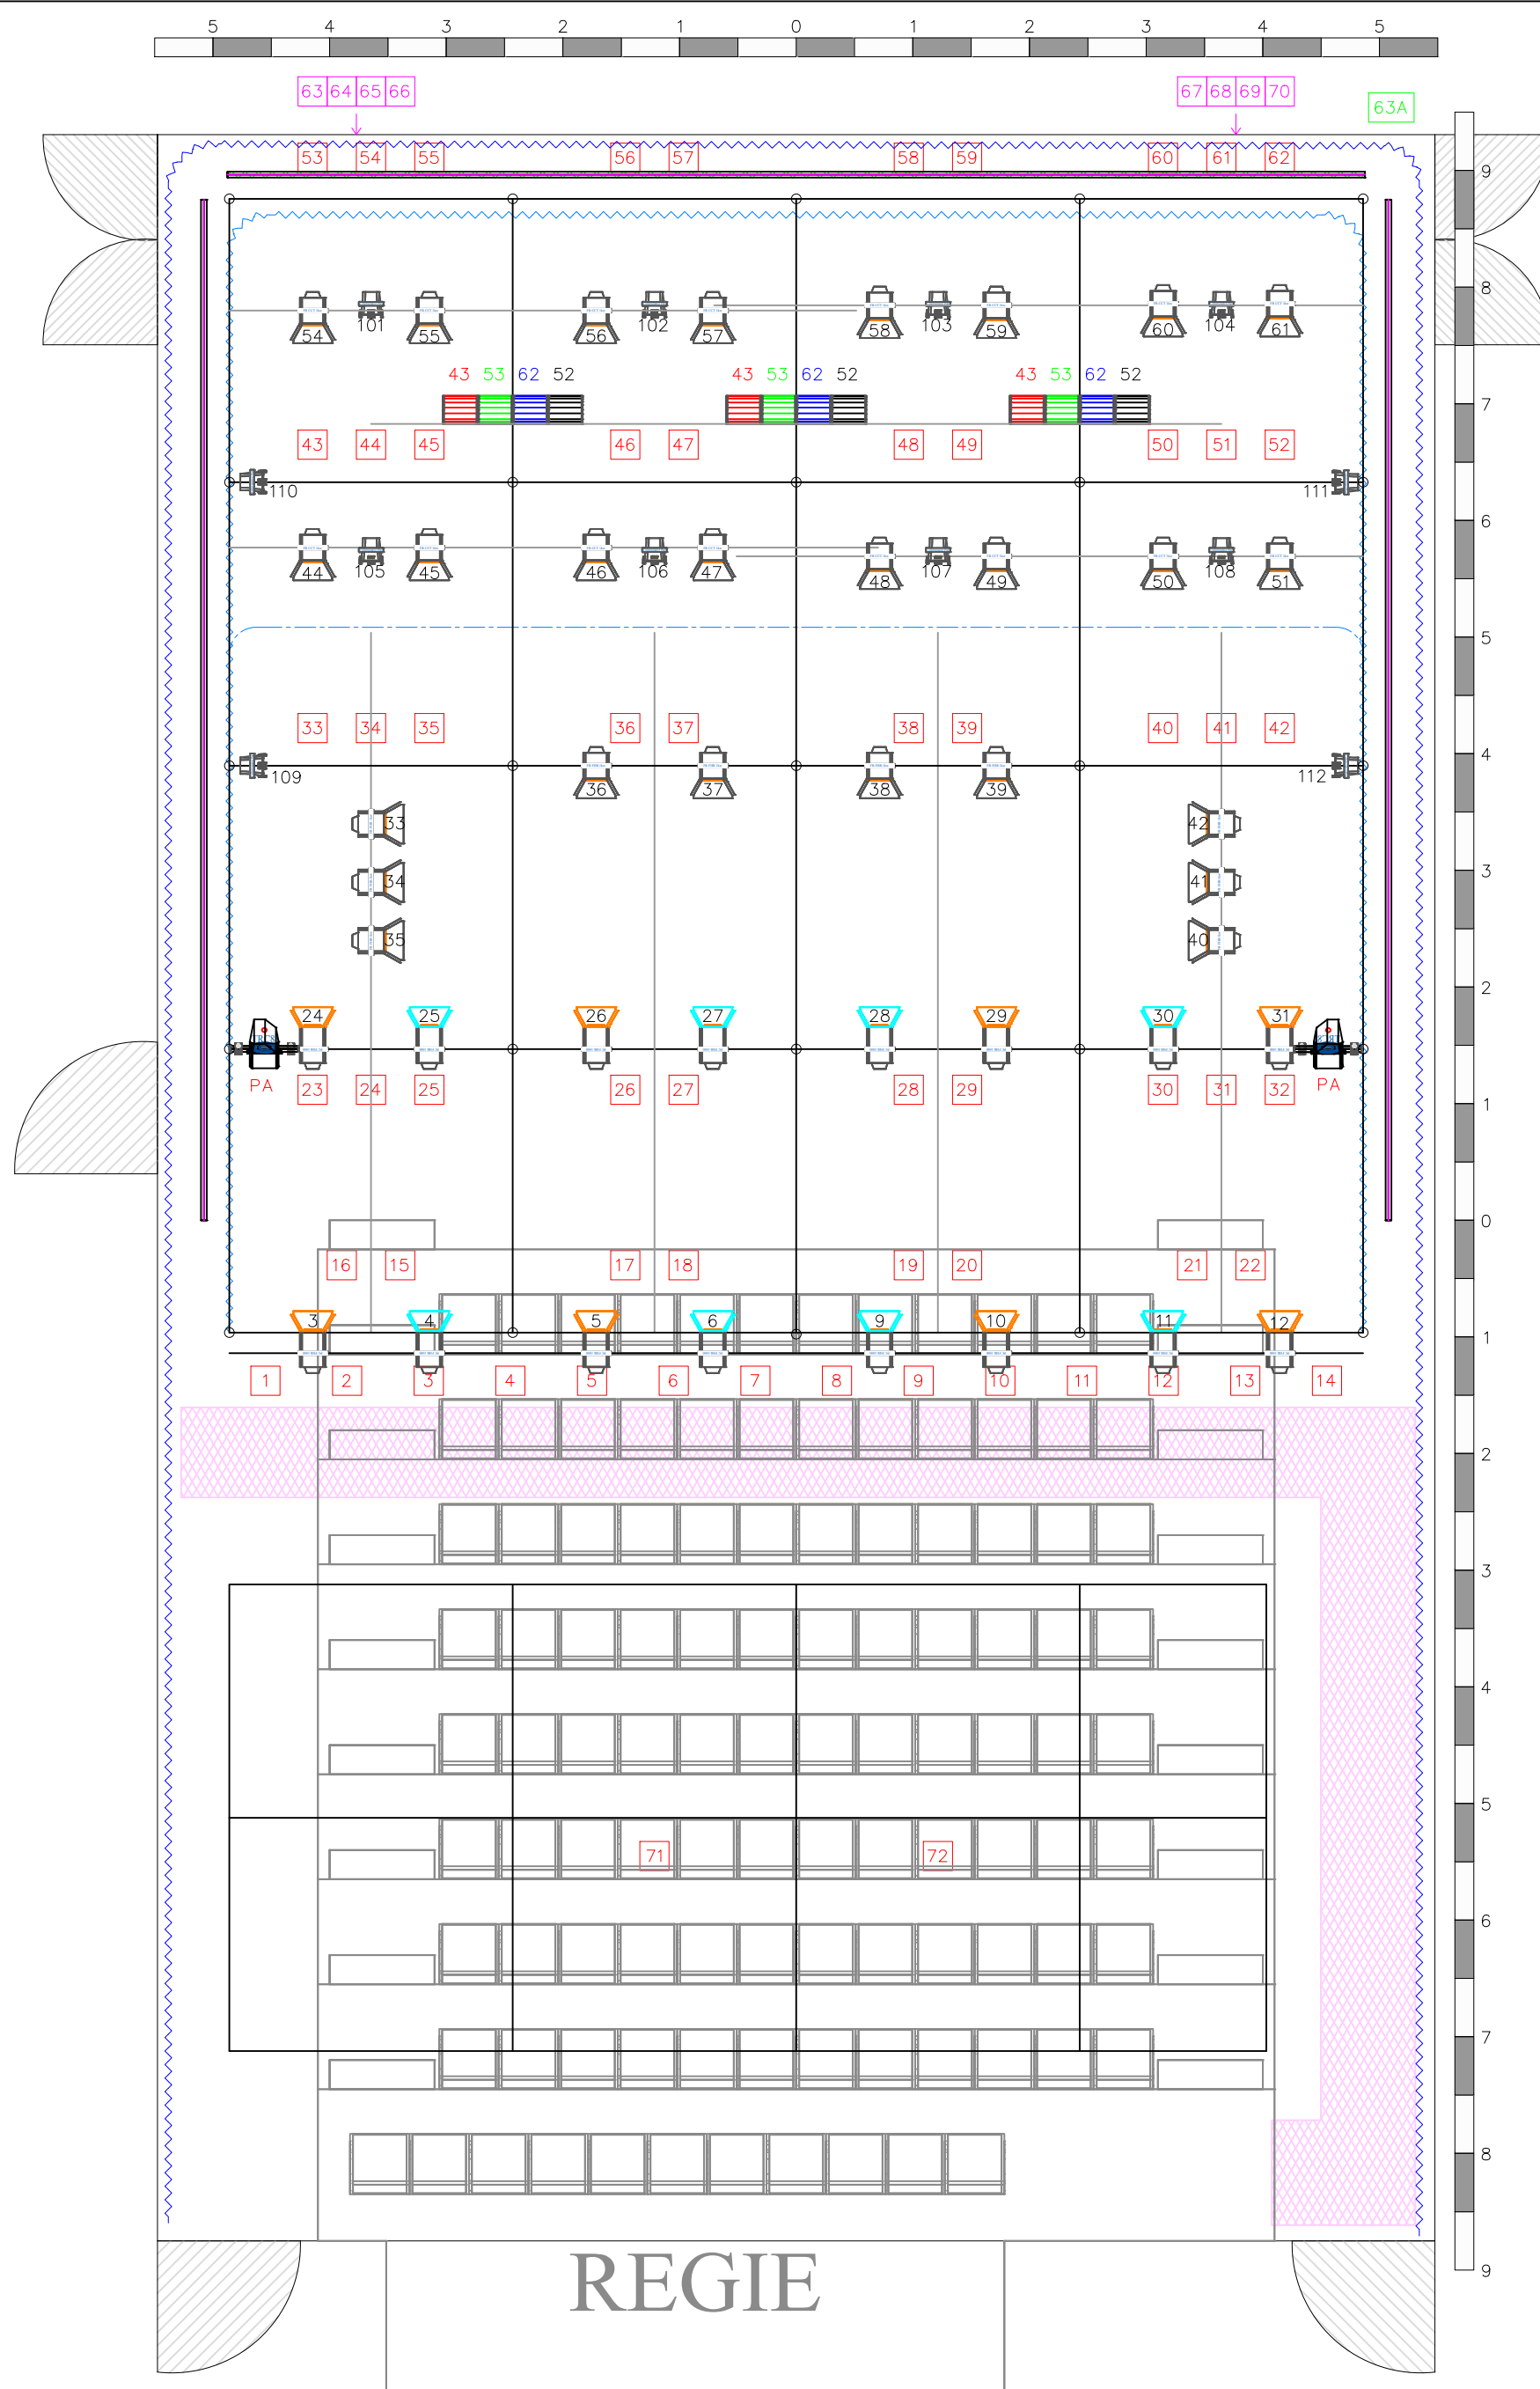

Legenda

-  FR FHR 1kw
-  PC FHR 1kw
-  ETC CS Par
-  Horizonbak

-  43 Prikpunt grid
-  43 Prikpunt vloer
-  63A 63A output
- * Hoogte grid 5.80
- * Zaallicht #72

-  Trek
-  1e Afstopping
-  2e Afstopping
-  Horizondoek
-  Extra rails tbv afstopping

Rode zaal

Theater De Vaillant
 Hobbemastraat 120
 2526JS Den Haag
 devaillant.nl/techniek

Informatie Licht Rode zaal

Lichtcomputer

ETC Ion Xe20

vaste installatie

1-72 dmx lijn 1, dimmers

Zaallicht

72

ETC ColorSource PAR Deep blue

mode rgb 5ch

# 101 (standaard tegenlicht)	dmx lijn 2, start adres 1
# 102 (standaard tegenlicht)	6
# 103 (standaard tegenlicht)	11
# 104 (standaard tegenlicht)	16
# 105 (standaard tegenlicht)	21
# 106 (standaard tegenlicht)	26
# 107 (standaard tegenlicht)	31
# 108 (standaard tegenlicht)	36
# 109 (standaard zijlicht)	41
# 110 (standaard zijlicht)	46
# 111 (standaard zijlicht)	51
# 112 (standaard zijlicht)	56