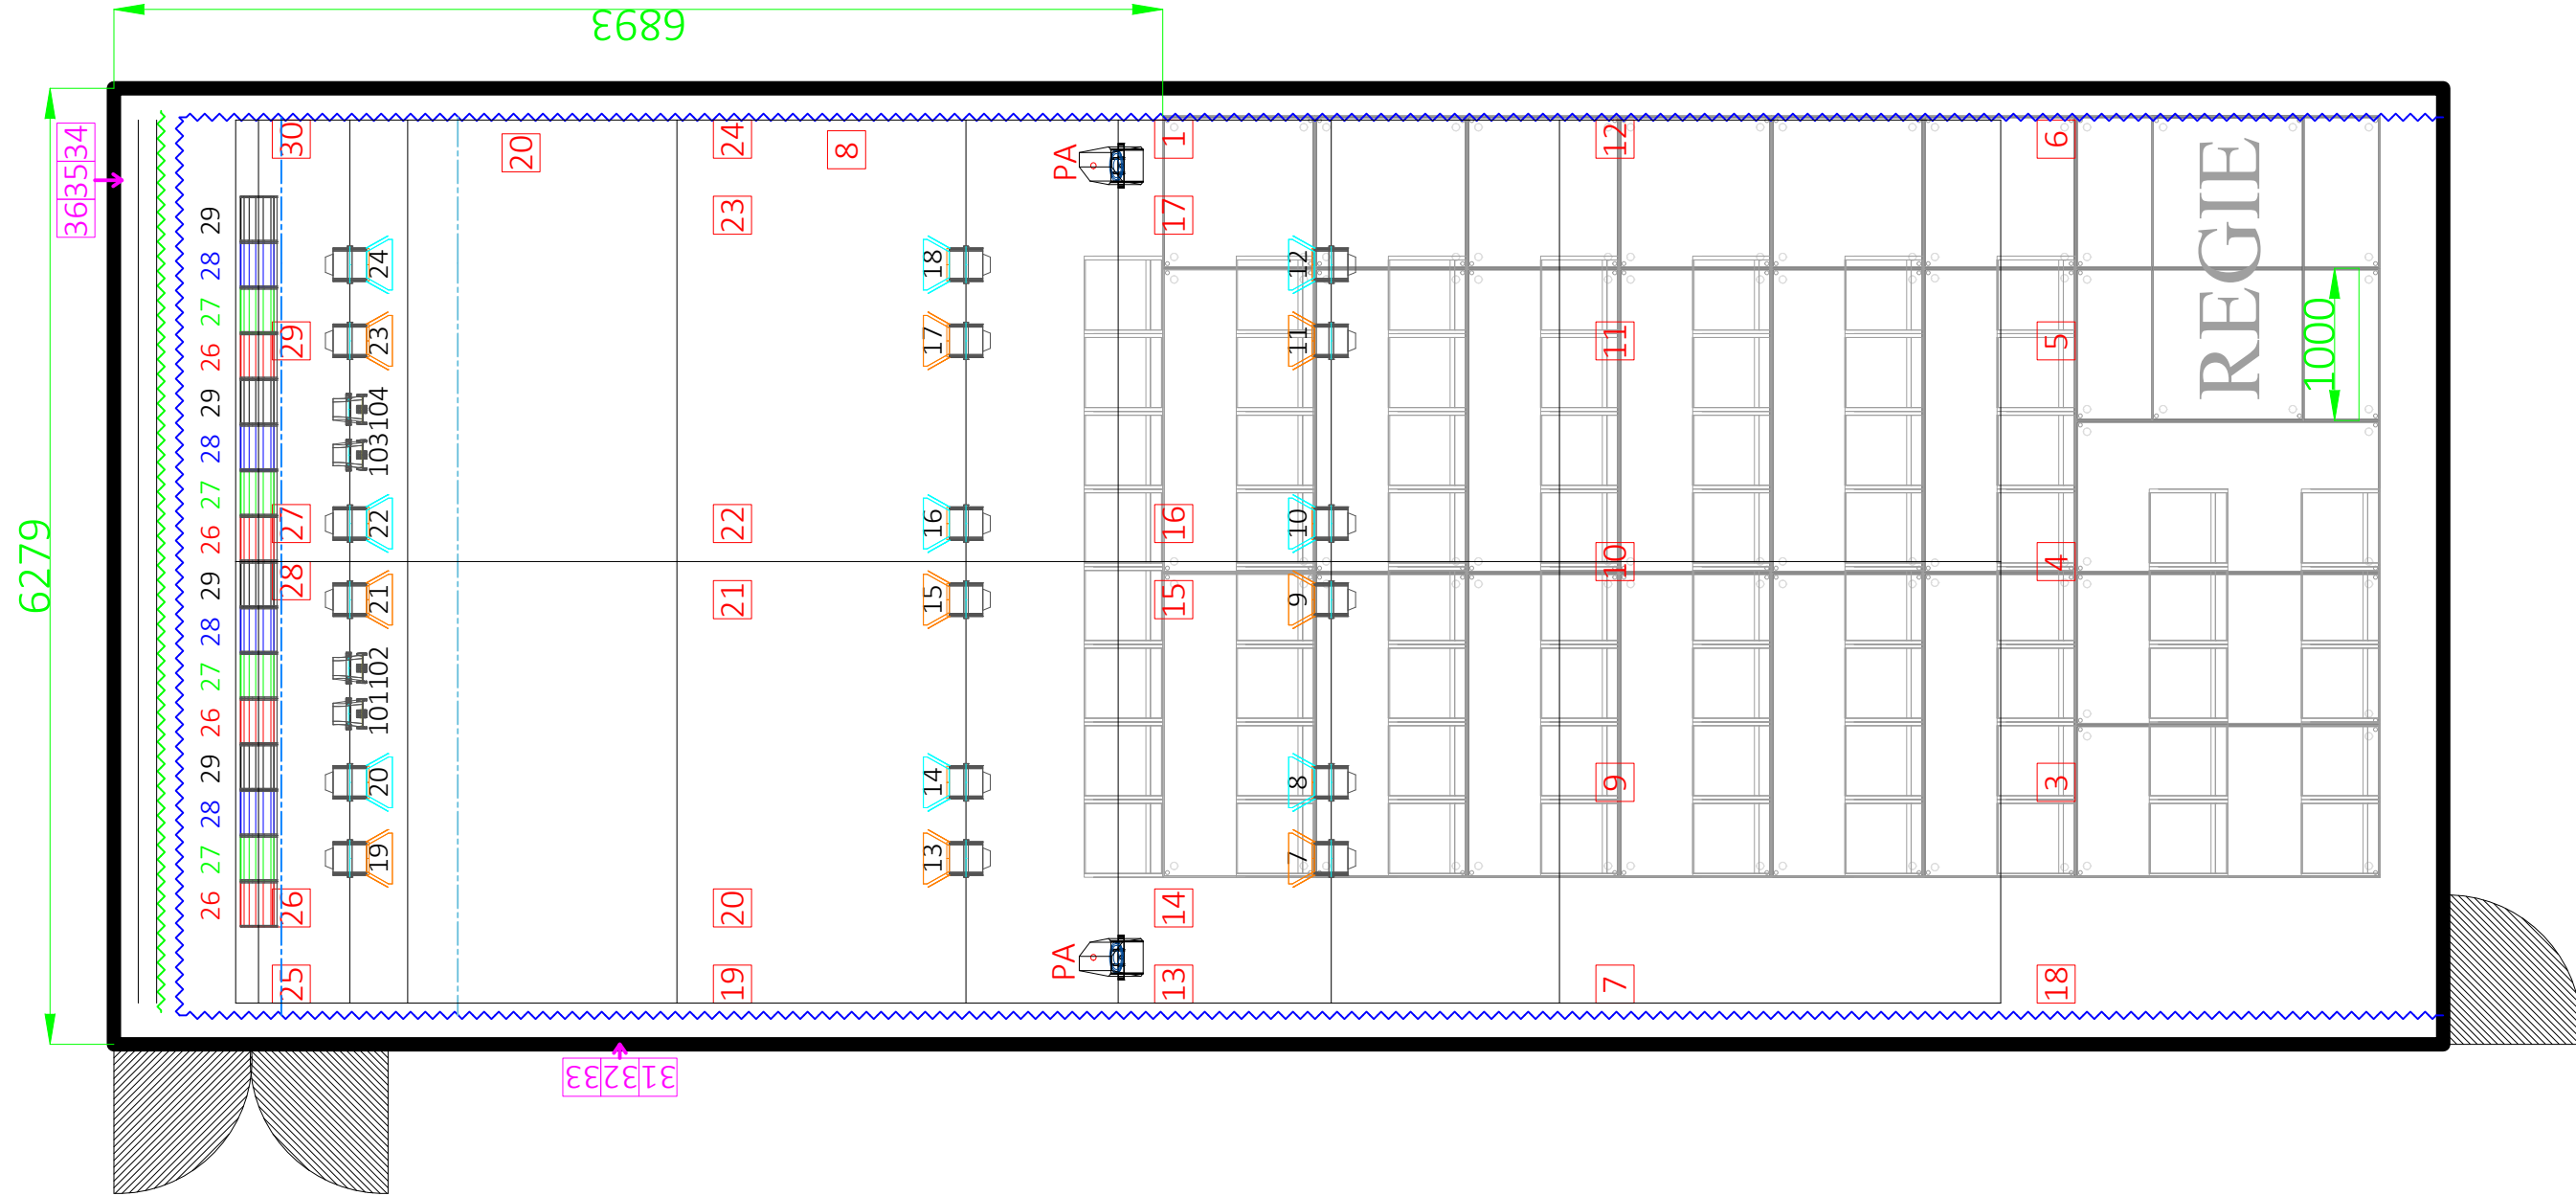

Theater De Vaillant  
 Gele Zaal  
 Hobbemastraat 120  
 2526 JS Den Haag  
 tel 070-4452800  
 www.devallant.nl

DRAWN BY  
 Niels Kieboom Technics

DRAWN DATE  
 22-12-2022

VERSION  
 V1.0

**Legenda**

-  FR FHR 500W
-  FR FHR 500W warm
-  FR FHR 500W koud
-  PC FHR 500W warm
-  PC FHR 500W Koud
-  Horizonbak
-  Strand sl 15/32
-  Strand sl 23/50
-  ETC Colorsourc Par (Deep blue)
-  prikpunt grid
-  prikpunt vloer
-  63A output
-  trek
-  afstopping
-  extra rails tbv Afstopping / Poten
-  Horizon doek